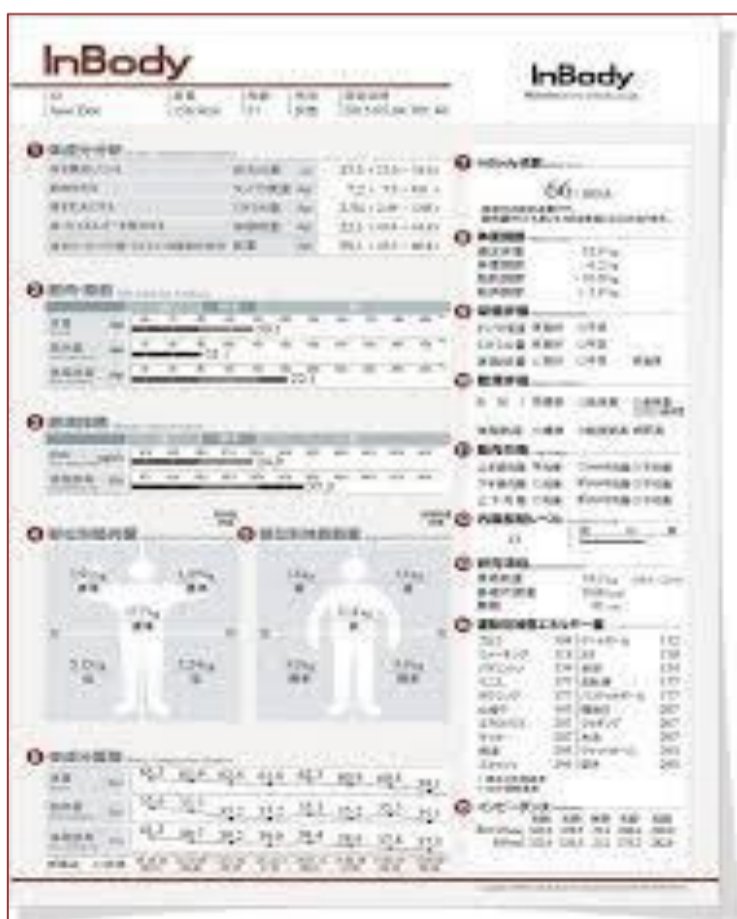

インボディ測定会

お待ちしております。10月よりインボディ測定会を実施致します。
体組成計を使って体脂肪や筋肉量を測定します。
身体の状態を数字でチェック！
健康づくり・身体づくりはまず自分を知ることから始まります。
キャンペーン期間中には是非！

- 期間 令和6年10月3日(木)～11月30日(土)
- 時間 10:00 ～ 17:00
- 料金 500円→**300円(キャンペーン価格)**
- 申込方法 受付・申し込みは事務所スタッフまで！
- 内容

- ① 前回測定の方は数値の改善を確認下さい
- ② 測定結果にワンポイントアドバイスをを行います

お問い合わせ 味舌体育館 TEL06-7507-2746