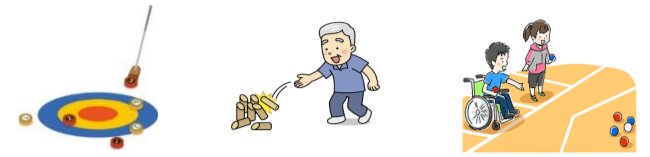

令和7年度「開放DAY」予定表

場所：味舌体育館

※ 毎月第3金曜日はニュースポーツを開催

開催：毎月3回（毎週金曜日）開催

時間：12:00～15:00（3時間）

参加料：一般（¥150）、中学生以下（¥50）

※ 市外は2倍

月度	日程	時間	①競技	②競技
4	4月4日	12:00～15:00	春休み「子供DAY」	バスケ・バレー・バド・卓球・ドッジ・サッカー他
	4月11日	12:00～15:00	卓球（半面／10台）	バスケット・バレー・バドミントン他（半面）
	4月18日	12:00～15:00	卓球（半面／10台）	ポッチャ・スティックリング・モルック（半面）
5	5月2日	12:00～15:00	卓球（半面／10台）	バスケット・バレー・バドミントン他（半面）
	5月9日	12:00～15:00	卓球（半面／10台）	バスケット・バレー・バドミントン他（半面）
	5月16日	12:00～15:00	卓球（半面／10台）	ポッチャ・スティックリング・モルック（半面）
6	6月6日	12:00～15:00	卓球（半面／10台）	バスケット・バレー・バドミントン他（半面）
	6月13日	12:00～15:00	卓球（半面／10台）	バスケット・バレー・バドミントン他（半面）
	6月20日	12:00～15:00	卓球（半面／10台）	ポッチャ・スティックリング・モルック（半面）
7	7月4日	12:00～15:00	卓球（半面／10台）	バスケット・バレー・バドミントン他（半面）
	7月11日	12:00～15:00	卓球（半面／10台）	バスケット・バレー・バドミントン他（半面）
	7月18日	12:00～15:00	卓球（半面／10台）	ポッチャ・スティックリング・モルック（半面）
8	8月1日	12:00～15:00	夏休み「子供開放DAY」	バスケ・バレー・バド・卓球・ドッジ・サッカー他
	8月8日	12:00～15:00	卓球（半面／10台）	バスケット・バレー・バドミントン他（半面）
	8月15日	12:00～15:00	夏休み「家族開放DAY」	バスケ・バレー・バド・卓球・ドッジ・サッカー他
9	9月5日	12:00～15:00	卓球（半面／10台）	バスケット・バレー・バドミントン他（半面）
	9月12日	12:00～15:00	卓球（半面／10台）	バスケット・バレー・バドミントン他（半面）
	9月19日	12:00～15:00	卓球（半面／10台）	ポッチャ・スティックリング・モルック（半面）
10	10月3日	12:00～15:00	卓球（半面／10台）	バスケット・バレー・バドミントン他（半面）
	10月10日	12:00～15:00	卓球（半面／10台）	バスケット・バレー・バドミントン他（半面）
	10月17日	12:00～15:00	卓球（半面／10台）	ポッチャ・スティックリング・モルック（半面）
11	11月7日	12:00～15:00	卓球（半面／10台）	バスケット・バレー・バドミントン他（半面）
	11月14日	12:00～15:00	卓球（半面／10台）	バスケット・バレー・バドミントン他（半面）
	11月21日	12:00～15:00	卓球（半面／10台）	ポッチャ・スティックリング・モルック（半面）
12	12月5日	12:00～15:00	卓球（半面／10台）	バスケット・バレー・バドミントン他（半面）
	12月12日	12:00～15:00	卓球（半面／10台）	バスケット・バレー・バドミントン他（半面）
	12月19日	12:00～15:00	卓球（半面／10台）	ポッチャ・スティックリング・モルック（半面）
1	1月9日	12:00～15:00	卓球（半面／10台）	バスケット・バレー・バドミントン他（半面）
	1月16日	12:00～15:00	卓球（半面／10台）	バスケット・バレー・バドミントン他（半面）
	1月30日	12:00～15:00	卓球（半面／10台）	ポッチャ・スティックリング・モルック（半面）
2	2月6日	12:00～15:00	卓球（半面／10台）	バスケット・バレー・バドミントン他（半面）
	2月13日	12:00～15:00	卓球（半面／10台）	バスケット・バレー・バドミントン他（半面）
	2月20日	12:00～15:00	卓球（半面／10台）	ポッチャ・スティックリング・モルック（半面）
3	3月6日	12:00～15:00	卓球（半面／10台）	バスケット・バレー・バドミントン他（半面）
	3月13日	12:00～15:00	卓球（半面／10台）	バスケット・バレー・バドミントン他（半面）
	3月20日	12:00～15:00	卓球（半面／10台）	ポッチャ・スティックリング・モルック（半面）